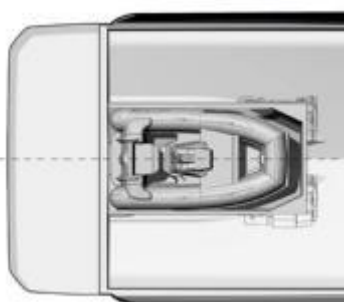

Модель поставляется с гаражом для тендера или каютой экипажа